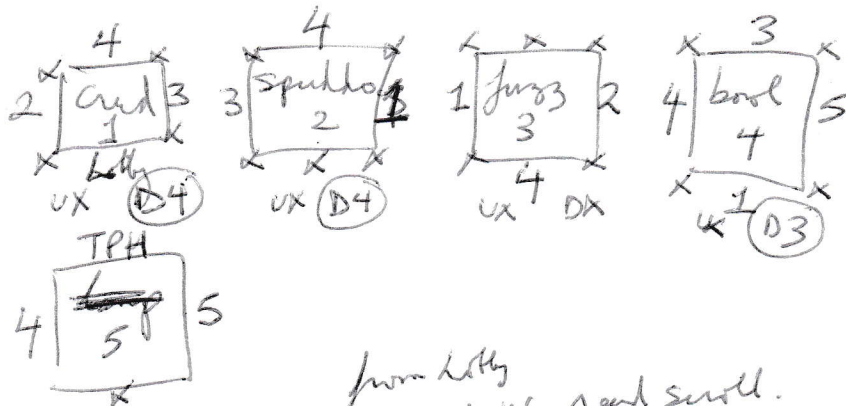

Pastor!

PAX East 2010
Speed-IF

from lobby
N. W. need scroll.
N. E. N.

12 rooms -